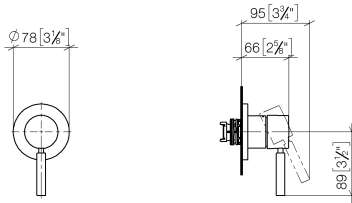

36 060 660

- plaque de recouvrement Ø 78 mm

S'adapte aux gammes suivantes : TARA,
META

	Chrome	36 060 660-00
	Platine brossé	36 060 660-06
	Platine	36 060 660-08
	Dark Chrome	36 060 660-19
	Or clair	36 060 660-26
	Or clair brossé	36 060 660-27
	Laiton brossé (Or 23cts)	36 060 660-28
	Noir mat	36 060 660-33
	Bronze brossé	36 060 660-42
	Champagne brossé (Or 22cts)	36 060 660-46
	Champagne (Or 22cts)	36 060 660-47
	Chrome brossé	36 060 660-93
	Dark Platinum brossé	36 060 660-99

Accessoires requis

Mitigeur monocommande mural à encastrer - 35 860 970 90

- profondeur de montage max. 95 mm
- profondeur de montage mini. 80 mm

36 060 660

mm [inches]

Certificats

WRAS_2107016. LGA_29905.

36 060 660

Liste des pièces de rechange

N°	Article Numéro	Désignation	Fréquence de montage	Délai de livraison
1	90 15 05 064 01 90	cartouche	1	2
2	90 27 66 009 00-00	rosace	1	10
3	09 11 02 293-00	hotte	1	10
4	90 20 66 006 00-00	poignée	1	10
5	90 30 09 064 00 90	clé à écrou	1	2