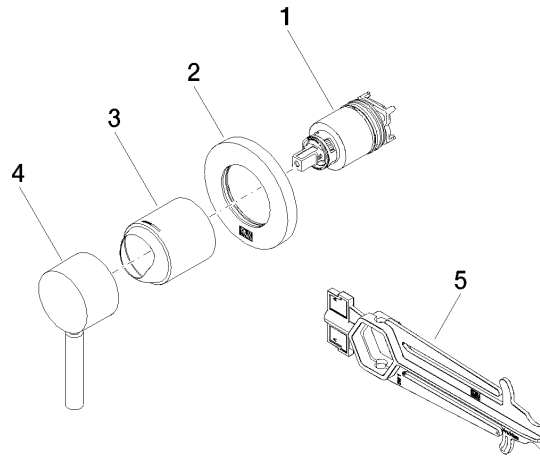

36 060 660

- plaque de recouvrement Ø 78 mm

S'adapte aux gammes suivantes : TARA,
META

	Chrome	36 060 660-00
	Platine brossé	36 060 660-06
	Platine	36 060 660-08
	Dark Chrome	36 060 660-19
	Or clair	36 060 660-26
	Or clair brossé	36 060 660-27
	Laiton brossé (Or 23cts)	36 060 660-28
	Noir mat	36 060 660-33
	Bronze brossé	36 060 660-42
	Champagne brossé (Or 22cts)	36 060 660-46
	Champagne (Or 22cts)	36 060 660-47
	Chrome brossé	36 060 660-93
	Dark Platinum brossé	36 060 660-99

Accessoires requis

Mitigeur monocommande mural à encastrer - 35 860 970 90

- profondeur de montage max. 95 mm
- profondeur de montage mini. 80 mm

36 060 660

mm [inches]

Certificats

WRAS_2107016. LGA_29905.

36 060 660

Liste des pièces de rechange

N°	Article Numéro	Désignation	Fréquence de montage	Délai de livraison
1	90 15 05 064 01 90	cartouche	1	2
2	90 27 66 009 00-00	rosace	1	10
3	09 11 02 293-00	hotte	1	10
4	90 20 66 006 00-00	poignée	1	10
5	90 30 09 064 00 90	clé à écrou	1	2